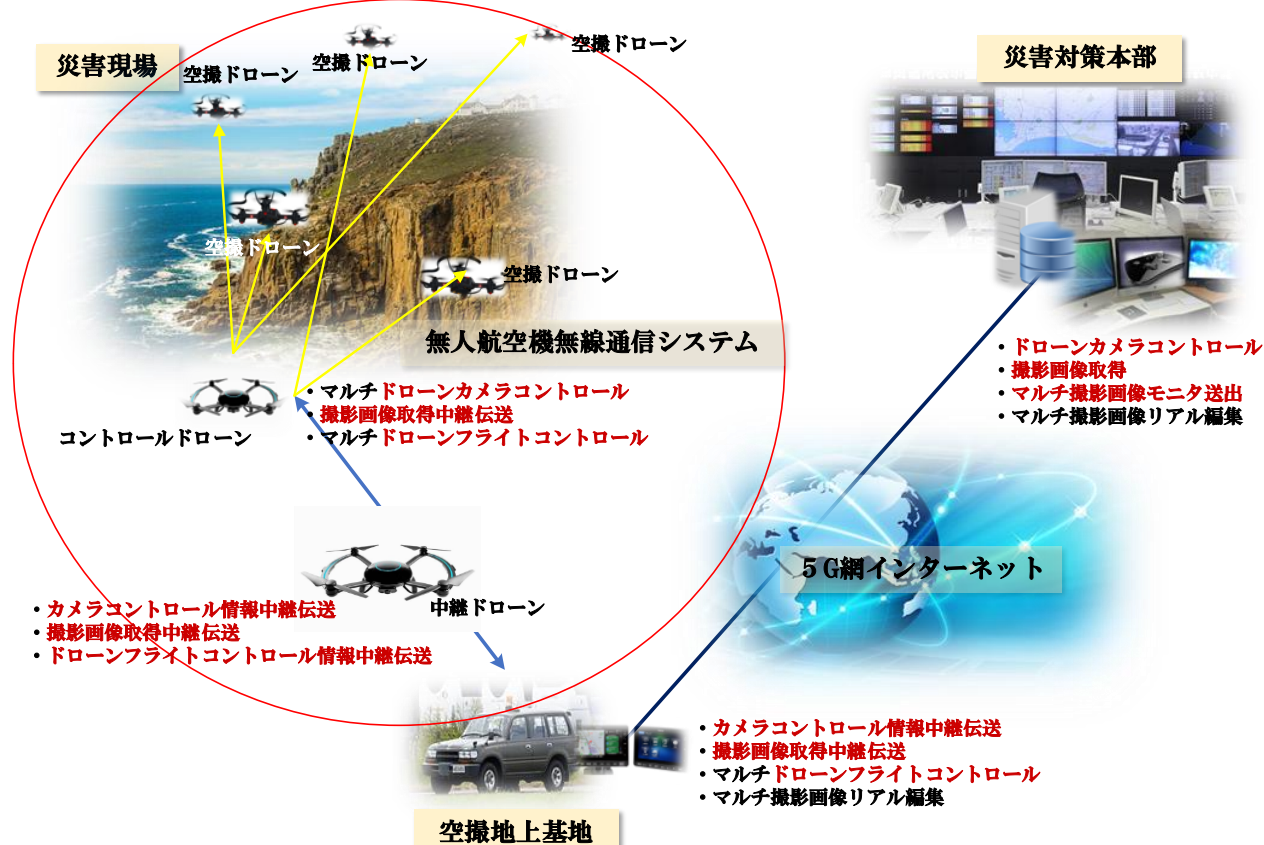

災害現場映像リアルタイム伝送システム

課題

- 災害発生時、状況把握したいのは対策本部、どのようにしてみたい場所を見るか
- 災害現場映像リアルタイム伝送システムイメージ図

効果

- 現地にはドローンオペレーター、対策本部でカメラ制御し、見たい場所を見ることが可能